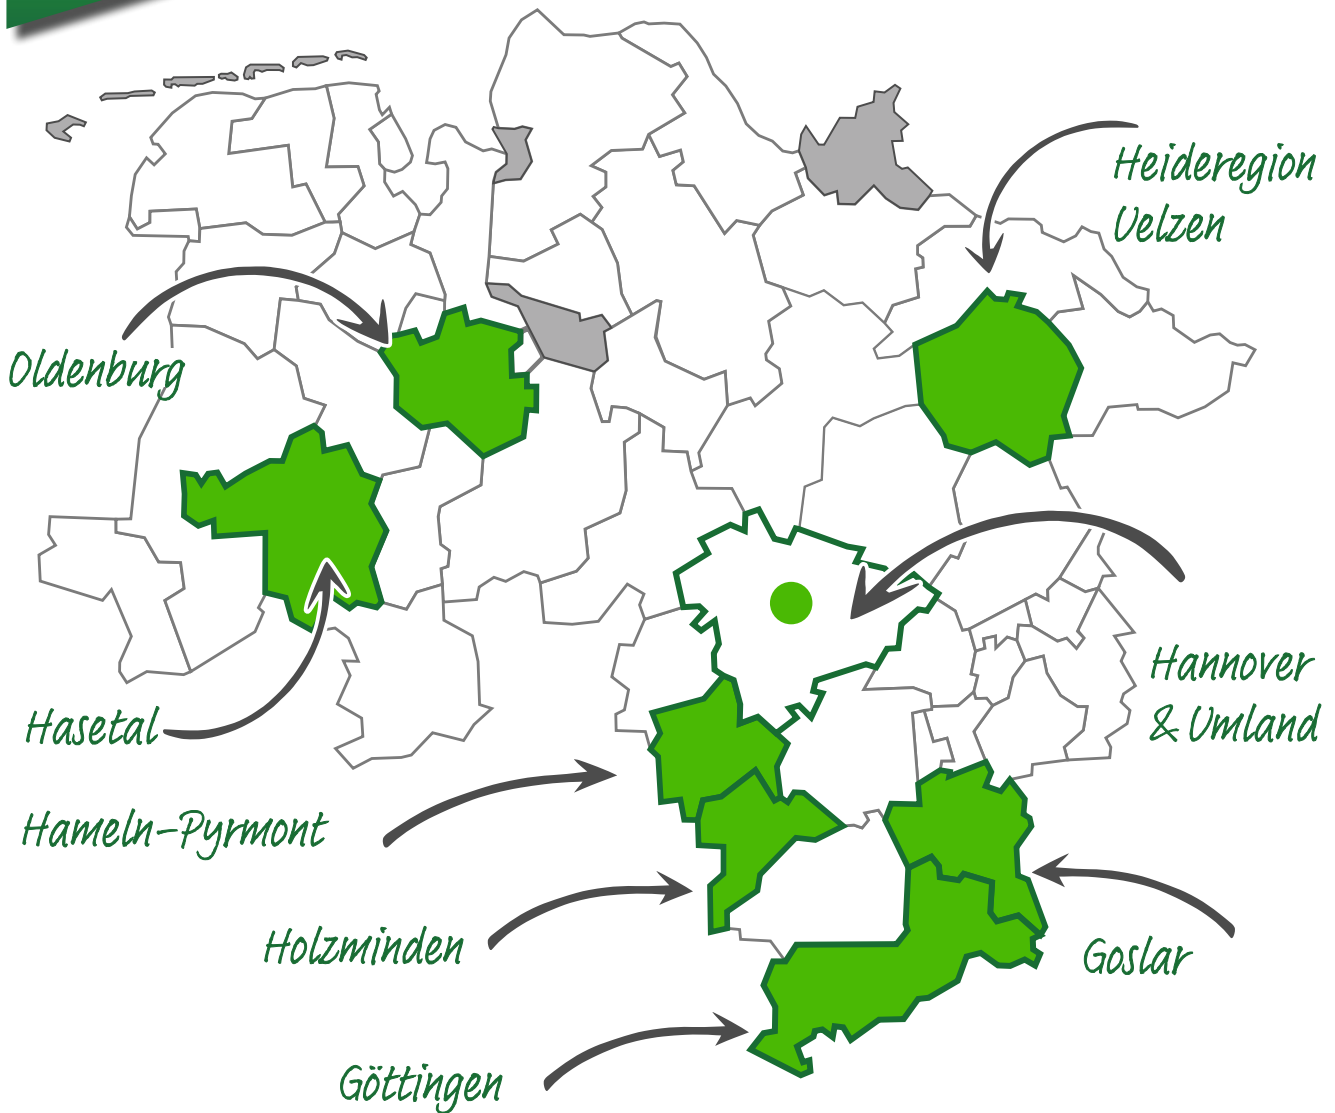

ÖKO
MODELL
REGION

Öko-Modellregionen in Niedersachsen

Niedersachsen

Nds. Ministerium für Ernährung, Landwirtschaft und Verbraucherschutz

Referat R2

Agrarumweltmaßnahmen,
ökologischer Landbau, Tierwohl
Herr Löloff
Telefon: 05 11-120-20 92
oekolandbau@ml.niedersachsen.de

Kontakte der niedersächsischen Öko-Modellregionen

ÖMR Goslar

Landkreis Goslar

seit Anfang 2020
Projektmanagerin Frau Radcke
01 77-522 68 66
mail@oekomodellregion-goslar.de
www.biovonuns.de

ÖMR Göttingen

Landkreis Göttingen